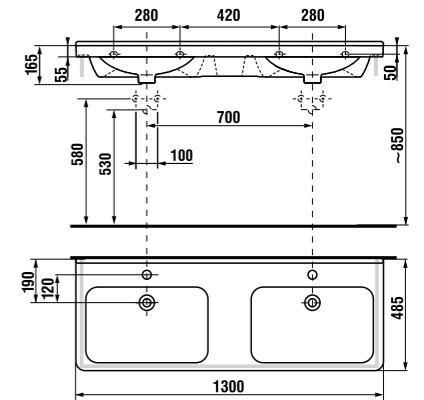

мини-раковина 45 см

Артикул	Описание	ууу: 104
8.1142.2.xxx.yyy.1	мини-раковина 45 см	x

Заказать отдельно:
8.9034.9.000.000.1 установочный комплект для раковин
3.7473.0.004.000.1 сифон для раковины Cubito 5/4" – 32 мм, хром, медь
3.7242.0.004.010.1 запорный вентиль Cubito 3/8" – 1/2" мм, хром, 2 шт

асимметричная мини-раковина 45 см

Артикул	Описание	ууу: 105	ууу: 106
8.1142.3.xxx.yyy.1	асимметричная раковина 45 см, с установочным комплектом, левая	x	
8.1142.4.xxx.yyy.1	асимметричная раковина 45 см, с установочным комплектом, правая		x

Заказать отдельно:
3.7473.0.004.000.1 сифон для раковины Cubito 5/4" – 32 мм, хром, медь
3.7242.0.004.010.1 запорный вентиль Cubito 3/8" – 1/2" мм, хром, 2 шт

асимметричная раковина 75 см

Артикул	Описание	ууу: 104	ууу: 109
8.1242.1.xxx.yyy.1	асимметричная раковина 75 см, левая	x	x
8.1242.2.xxx.yyy.1	асимметричная раковина 75 см, правая	x	x
8.1995.1.000.028.1	полупьедестал с установочным комплектом (арт. 8.9001.5.000.000.1)		

Заказать отдельно:
8.9034.9.000.000.1 установочный комплект для раковин
3.7473.0.004.000.1 сифон для раковины Cubito 5/4" – 32 мм, хром, медь
3.7242.0.004.010.1 запорный вентиль Cubito 3/8" – 1/2" мм, хром, 2 шт

ГARANTEE 10 ЛЕТ
MAGIC FIX JIKA • perla

Код xxx в артикуле продукта = номер цвета (000 белый, 100 Jika perla).

двойная раковина 130 см

Артикул	Описание	ууу: 104	ууу: 109
8.1442.0.xxx.yyy.1	двойная раковина 130 см*	x	x

Заказать отдельно:
3.7473.0.004.000.1 сифон для раковины Cubito 5/4" – 32 мм, хром, медь

*выравнивающая паста включена в комплект

двойная раковина 130 см с полупьедесталом

Артикул	Описание	ууу: 104	ууу: 109
8.1442.0.xxx.yyy.1	двойная раковина 130 см*	x	x
8.1995.1.000.028.1	полупьедестал с установочным комплектом (арт. 8.9001.5.000.000.1)