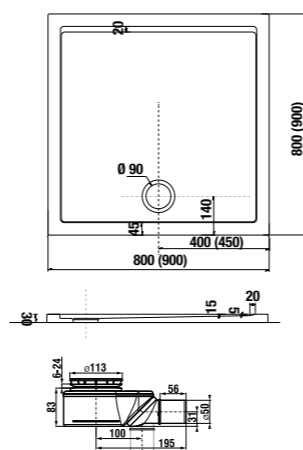

ДУШЕВЫЕ ПОДДОНЫ GEL COAT

душевой поддон Padana, gel coat, квадратный

Артикул	Описание
2.1193.1.000.000.1	квадратный душевой поддон, 800 × 800 мм
2.1193.2.000.000.1	квадратный душевой поддон, 900 × 900 мм

Душевой поддон Padana подходит для установки на уровне пола.

Для тонких душевых поддонов Padana рекомендуется сифон 2.9423.0 (увеличенный дренаж 54 л/мин.)

Заказать отдельно:

8.9910.3.000.000.1 расширяющая полоса между поддоном и стеной, 290 x 50 мм

2.9423.0.000.000.1 сифон для душевого поддона, диаметр 90 мм, крышка из нержавеющей стали диаметр 113 мм, дренаж 54 л/мин., вкл. установочный комплект

душевой поддон Padana, gel coat, угловой

Артикул	Описание
2.1193.3.000.000.1	угловой душевой поддон, 900 × 900 мм, радиус 550 мм

Душевой поддон Padana подходит для установки на уровне пола.

Для тонких душевых поддонов Padana рекомендуется сифон 2.9423.0 (увеличенный дренаж 54 л/мин.)

Заказать отдельно:

8.9910.3.000.000.1 расширяющая полоса между поддоном и стеной, 290 x 50 мм

2.9423.0.000.000.1 сифон для душевого поддона, диаметр 90 мм, крышка из нержавеющей стали диаметр 113 мм, дренаж 54 л/мин., вкл. установочный комплект

ДУШЕВЫЕ ПОДДОНЫ СТАЛЬНЫЕ

стальные душевые поддоны SOFIA

ANTISLIP

Вы никогда не поскользнетесь на поверхности вашего душевого поддона благодаря специальной противоскользящей обработке.

Преимущества

- эмалированные душевые поддоны гигиеничны, устойчивы к моющим средствам, царапинам, ударам и ржавчине.

Артикул	Описание	Antislip ууу: 011	
2.1407.0.000.000.1	квадратный душевой поддон 700 мм		
2.1408.0.000.011.1	квадратный душевой поддон 800 мм	x	
2.1409.0.000.000.1	квадратный душевой поддон 900 мм	x	
	L	B	H
2.1407.0	700	700	135
2.1408.0	800	800	145
2.1409.0	900	900	145

Заказать отдельно: