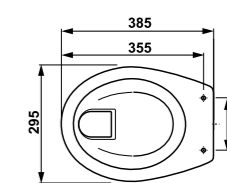

ВАННАЯ КОМНАТА ДЛЯ ДЕТЕЙ BABY

Благодаря продуманной форме маленькая раковина из детской коллекции с легкостью собирает все брызги.

Первый шаг к тому, чтобы научить ребенка беречь воду: 1 капля — смывание большим объемом воды, 3 маленькие капли — смывание меньшим объемом воды. Это может быть интересно!

Смешной кузнечик на маленькой раковине из детской коллекции: с ним можно подружиться.

Кузнечик живет и на пластиковом бачке современной геометрической формы. Этот бачок изготовлен из прочного пластика толщиной 4 мм.

ВАННАЯ КОМНАТА ДЛЯ ДЕТЕЙ BABY

мини-раковина BABY

Артикул	Описание	139	134
8.1561.4.000.ууу.1	раковина 450x370x190 мм, с отверстием для смесителя, двойная глазуровка, с декором	x	x

Артикул	Описание	139	134
8.1261.1.000.ууу.1	раковина 500x410x190 мм, с отверстием для смесителя, двойная глазуровка, с декором, подходящий сифон 8.1961.1, подходящий пьедестал 8.1961.0, может быть использована в качестве накладной раковины	x	x
8.1961.1.000.000.1	полупьедестал с установочным комплектом (арт. 8.9001.3.000.000.1) только для мини-раковины 50 см		

Заказать отдельно:
8.9034.9.000.000.1 установочный комплект для раковины
3.7271.0.004.010.1 запорный вентиль Mio, 3/8" – 1/2" мм, хром, 2 шт.
3.7471.0.004.000.1 сифон для раковины Mio, 5/4" – 32 мм, хром, медь

Рекомендуется устанавливать раковину для детей на высоте 60 см от пола. Регулируйте высоту раковины в соответствии с ростом ребенка.

унитаз BABY

Артикул	Описание	Выпуск
8.2203.7.000.000.1	унитаз «Baby» с горизонтальным смыванием, с вертикальным выпуском, с установочным комплектом	↓
8.2203.6.000.000.1	унитаз «Baby» с горизонтальным смыванием, с горизонтальным выпуском, с установочным комплектом	→