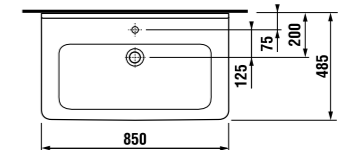

Артикул	Описание	ууу: 104
8.1042.6.xxx.yyy.1	раковина 85 см*	x
8.1995.1.000.028.1	полупьедестал с установочным комплектом (арт. 8.9001.5.000.000.1)	

* выравнивающая паста включена в комплект

Заказать отдельно:

8.9034.9.000.000.1	установочный комплект для раковин
3.7473.0.004.000.1	сифон для раковины Cubito 5/4" – 32 мм, хром, медь
3.7242.0.004.010.1	запорный вентиль Cubito 3/8" – 1/2" мм, хром, 2 шт