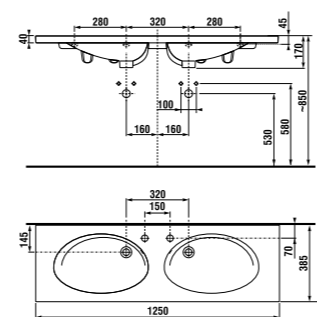

раковина-столешница 65 см

Артикул	Описание	ууу: 106	109
8.1221.6.000.ууу.1	раковина-столешница 65 см	x	x

Заказать отдельно:
3.8121.1.004.000.1 фронтальный полотенцедержатель для раковины 65 см, нержавеющая сталь
3.8121.4.004.000.1 боковой полотенцедержатель для раковины Tigo, левый/правый, нержавеющая сталь

Фронтальный и боковой полотенцедержатели не могут быть установлены одновременно.

раковина-столешница 80 см

Артикул	Описание	ууу: 106	109
8.1221.8.000.ууу.1	раковина-столешница 80 см*	x	x

* Выравнивающая паста включена в комплект.

Заказать отдельно:
3.8121.2.004.000.1 фронтальный полотенцедержатель для раковины 65 см, нержавеющая сталь
3.8121.4.004.000.1 боковой полотенцедержатель для раковины Tigo, левый/правый, нержавеющая сталь

Фронтальный и боковой полотенцедержатели не могут быть установлены одновременно.

асимметричная раковина-столешница 100 см

Артикул	Описание	ууу: 105	106	109
8.1221.7.000.105.1	асимметричная раковина-столешница 100 см* (раковина слева)	x		
8.1221.7.000.109.1	асимметричная раковина-столешница 100 см* (раковина слева)			x
8.1221.9.000.106.1	асимметричная раковина-столешница 100 см* (раковина справа)		x	
8.1221.9.000.109.1	асимметричная раковина-столешница 100 см* (раковина справа)			x

* Выравнивающая паста включена в комплект.

Заказать отдельно:
3.8121.5.004.000.1 фронтальный полотенцедержатель для раковины 100 см, нержавеющая сталь
3.8121.4.004.000.1 боковой полотенцедержатель для раковины Tigo, левый/правый, нержавеющая сталь

Фронтальный и боковой полотенцедержатели не могут быть установлены одновременно.

двойная раковина-столешница 125 см

Артикул	Описание	ууу: 104	109
8.1421.7.000.ууу.1	двойная раковина-столешница 125 см*	x	x