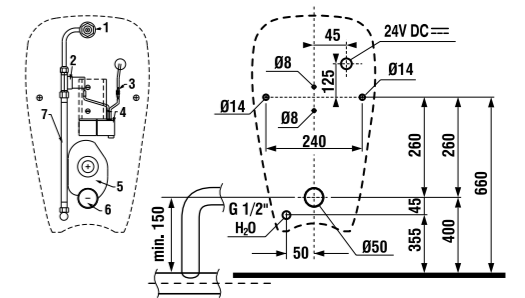

1. 1 - крепление смыва с уплотнителем
2. 2 - электромагнитный клапан
3. 3 - электронный подвод
4. 4 - блок электроники с радарным датчиком
5. 5 - сифон (1 л)
6. 6 - трубка выпуска 50 мм
7. 7 - подвод воды к писсуару

8.9106.2