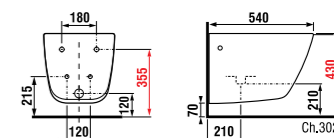

Обратите, пожалуйста, внимание на высоту соединения.

TOTAL CLEAN

Система каналов слива по всему контуру унитаза. Таким образом достигается равномерное распределение воды и полная гигиеничность.