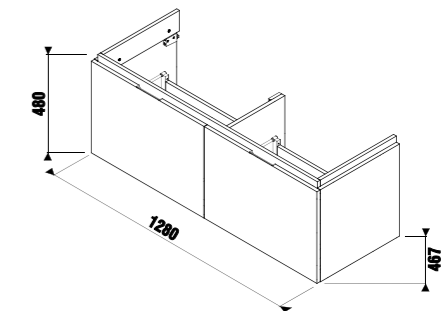

шкафчик под раковину 75 см, 2 ящика

НОВИНКА

Артикул	Описание	Цветовая гамма		
		белый глянец	темная сосна	дуб
4.0J42.5.403.500.1	шкафчик под раковину 75 см 8.1242.1, 2 ящика, отверстие для смесителя справа	X		
4.0J42.5.403.461.1	шкафчик под раковину 75 см 8.1242.1, 2 ящика, отверстие для смесителя справа		X	
4.0J42.5.403.519.1	шкафчик под раковину 75 см 8.1242.1, 2 ящика, отверстие для смесителя справа			X
4.0J42.5.404.500.1	шкафчик под раковину 75 см 8.1242.2, 2 ящика, отверстие для смесителя слева	X		
4.0J42.5.404.461.1	шкафчик под раковину 75 см 8.1242.2, 2 ящика, отверстие для смесителя слева		X	
4.0J42.5.404.519.1	шкафчик под раковину 75 см 8.1242.2, 2 ящика, отверстие для смесителя слева			X

Рекомендуем компактный сифон Jіka 8.9424.6.000.000.1.

шкафчик под раковину 85 см

Артикул	Описание	Цветовая гамма		
		белый глянец	темная сосна	дуб
4.0J42.6.301.500.1	шкафчик под раковину 85 см 8.1042.6, 1 ящик	X		
4.0J42.6.301.461.1	шкафчик под раковину 85 см 8.1042.6, 1 ящик		X	
4.0J42.6.301.519.1	шкафчик под раковину 85 см 8.1042.6, 1 ящик			X

Рекомендуем компактный сифон Jіka 8.9424.6.000.000.1.

шкафчик под раковину 85 см, 2 ящика

НОВИНКА

Артикул	Описание	Цветовая гамма		
		белый глянец	темная сосна	дуб
4.0J42.6.402.500.1	шкафчик под раковину 85 см 8.1242.6, 2 ящика	X		
4.0J42.6.402.461.1	шкафчик под раковину 85 см 8.1242.6, 2 ящика		X	
4.0J42.6.402.519.1	шкафчик под раковину 85 см 8.1242.6, 2 ящика			X

Рекомендуем компактный сифон Jіka 8.9424.6.000.000.1.

шкафчик под двойную раковину 130 см, 4 ящика