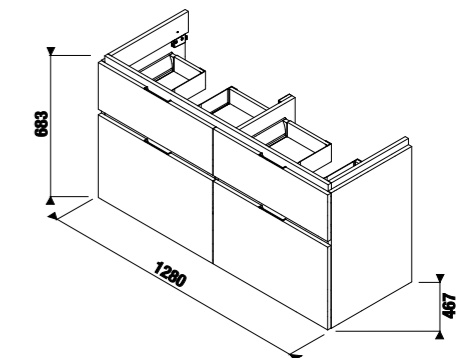

шкафчик под раковину 75 см, 2 ящика

НОВИНКА

Артикул	Описание	Цветовая гамма		
		белый глянец	темная сосна	дуб
4.0J42.5.403.500.1	шкафчик под раковину 75 см 8.1242.1, 2 ящика, отверстие для смесителя справа	X		
4.0J42.5.403.461.1	шкафчик под раковину 75 см 8.1242.1, 2 ящика, отверстие для смесителя справа		X	
4.0J42.5.403.519.1	шкафчик под раковину 75 см 8.1242.1, 2 ящика, отверстие для смесителя справа			X
4.0J42.5.404.500.1	шкафчик под раковину 75 см 8.1242.2, 2 ящика, отверстие для смесителя слева	X		
4.0J42.5.404.461.1	шкафчик под раковину 75 см 8.1242.2, 2 ящика, отверстие для смесителя слева		X	
4.0J42.5.404.519.1	шкафчик под раковину 75 см 8.1242.2, 2 ящика, отверстие для смесителя слева			X

Рекомендуем компактный сифон Jіka 8.9424.6.000.000.1.

шкафчик под раковину 85 см

Артикул	Описание	Цветовая гамма		
		белый глянец	темная сосна	дуб
4.0J42.6.301.500.1	шкафчик под раковину 85 см 8.1042.6, 1 ящик	X		
4.0J42.6.301.461.1	шкафчик под раковину 85 см 8.1042.6, 1 ящик		X	
4.0J42.6.301.519.1	шкафчик под раковину 85 см 8.1042.6, 1 ящик			X

Рекомендуем компактный сифон Jіka 8.9424.6.000.000.1.

шкафчик под раковину 85 см, 2 ящика

НОВИНКА

Артикул	Описание	Цветовая гамма		
		белый глянец	темная сосна	дуб
4.0J42.6.402.500.1	шкафчик под раковину 85 см 8.1242.6, 2 ящика	X		
4.0J42.6.402.461.1	шкафчик под раковину 85 см 8.1242.6, 2 ящика		X	
4.0J42.6.402.519.1	шкафчик под раковину 85 см 8.1242.6, 2 ящика			X

Рекомендуем компактный сифон Jіka 8.9424.6.000.000.1.

шкафчик под двойную раковину 130 см, 4 ящика