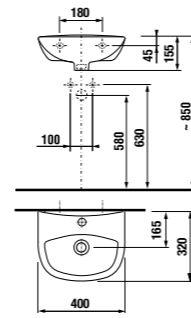

мини-раковина 40 см

Артикул	Описание	уу: 104	109
8.1539.3.000.ууу.1	мини-раковина 40 см	x	x
Заказать отдельно:			
8.9034.9.000.000.1	установочный комплект для раковины		

раковина 50, 55 и 60 см

Артикул	Описание	уу: 104	109
8.1039.0.000.ууу.9	раковина 50 см с установочным комплектом	x	x
8.1039.1.000.ууу.9	раковина 55 см с установочным комплектом	x	x
8.1039.2.000.ууу.9	раковина 60 см с установочным комплектом	x	x

раковина 50, 55 и 60 см с полупьедесталом

Артикул	Описание	уу: 104	109
8.1039.0.000.ууу.9	раковина 50 см с установочным комплектом	x	x
8.1039.1.000.ууу.9	раковина 55 см с установочным комплектом	x	x
8.1039.2.000.ууу.9	раковина 60 см с установочным комплектом	x	x
8.1939.1.000.000.1	полупьедестал с установочным комплектом (арт. 8.9001.3.000.000.1)		

раковина 50, 55 и 60 см с пьедесталом

Артикул	Описание	уу: 104	109	
8.1039.0.000.ууу.9	раковина 50 см с установочным комплектом	x	x	
8.1039.1.000.ууу.9	раковина 55 см с установочным комплектом	x	x	
8.1039.2.000.ууу.9	раковина 60 см с установочным комплектом	x	x	
8.1939.0.000.000.9	пьедестал			
	L	B	A	H
50 см	500	400	205	190
55 см	550	440	205	205
60 см	600	470	205	205

унитаз-компакт с горизонтальным выпуском