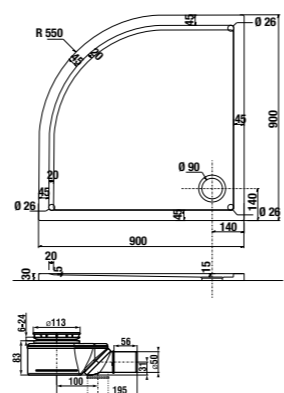

ДУШЕВЫЕ ПОДДОНЫ GEL COAT

душевой поддон Padana, gel coat, квадратный

Артикул	Описание
2.1193.1.000.000.1	квадратный душевой поддон, 800 × 800 мм
2.1193.2.000.000.1	квадратный душевой поддон, 900 × 900 мм

Душевой поддон Padana подходит для установки на уровне пола.

Для тонких душевых поддонов Padana рекомендуется сифон 2.9423.0 (увеличенный дренаж 54 л/мин.)

Заказать отдельно:

8.9910.3.000.000.1 расширяющая полоса между поддоном и стеной, 290 x 50 мм

2.9423.0.000.000.1 сифон для душевого поддона, диаметр 90 мм, крышка из нержавеющей стали диаметр 113 мм, дренаж 54 л/мин., вкл. установочный комплект

душевой поддон Padana, gel coat, угловой

Артикул	Описание
2.1193.3.000.000.1	угловой душевой поддон, 900 × 900 мм, радиус 550 мм

Душевой поддон Padana подходит для установки на уровне пола.

Для тонких душевых поддонов Padana рекомендуется сифон 2.9423.0 (увеличенный дренаж 54 л/мин.)

Заказать отдельно:

8.9910.3.000.000.1 расширяющая полоса между поддоном и стеной, 290 x 50 мм

2.9423.0.000.000.1 сифон для душевого поддона, диаметр 90 мм, крышка из нержавеющей стали диаметр 113 мм, дренаж 54 л/мин., вкл. установочный комплект

ДУШЕВЫЕ ПОДДОНЫ СТАЛЬНЫЕ

стальные душевые поддоны SOFIA

ANTISLIP

Вы никогда не поскользнетесь на поверхности вашего душевого поддона благодаря специальной противоскользящей обработке.

Преимущества

- эмалированные душевые поддоны гигиеничны, устойчивы к моющим средствам, царапинам, ударам и ржавчине.

Артикул	Описание	Antislip ууу: 011	
2.1407.0.000.000.1	квадратный душевой поддон 700 мм		
2.1408.0.000.011.1	квадратный душевой поддон 800 мм	x	
2.1409.0.000.000.1	квадратный душевой поддон 900 мм	x	
	L	B	H
2.1407.0	700	700	135
2.1408.0	800	800	145
2.1409.0	900	900	145

Заказать отдельно: