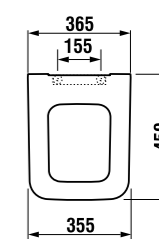

напольный унитаз

Артикул	Описание
8.2342.4.xxx.000.1	напольный унитаз
Заказать отдельно:	
8.9342.1.300.063.1	легкосъемное дюропластовое сиденье с крышкой, стальные петли
8.9342.2.300.063.1	легкосъемное дюропластовое сиденье с крышкой, стальные петли, механизм мягкого закрывания Slowclose
8.9461.4.000.000.1	выравнивающая паста
8.9009.2.000.000.1	колено выпуска Vario, расстояние 70-220 мм
Запасные части:	
8.9175.3.000.000.1	установочный комплект для унитаза

напольное биде

Артикул	Описание
8.3242.3.xxx.302.1	напольное биде
Заказать отдельно:	
8.9175.3.000.000.1	установочный комплект для биде

унитаз-компакт