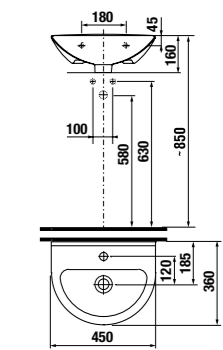

Код xxx в артикуле продукта = номер цвета (000 белый, 100 Jika perla).