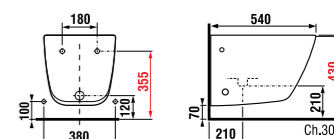

Обратите, пожалуйста, внимание на высоту соединения.

TOTAL CLEAN

Система каналов слива по всему контуру унитаза. Таким образом достигается равномерное распределение воды и полная гигиеничность.