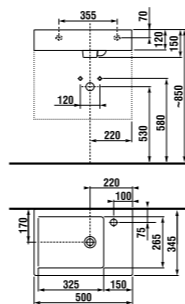

раковина 50 см

JIKA•perla

Артикул	Описание
8.1342.1.xxx.106.1	раковина 50 см, отверстие для смесителя справа

раковина 60 см

JIKA•perla

Артикул	Описание
8.1342.2.xxx.106.1	раковина 60 см, отверстие для смесителя справа

раковина 80 см

JIKA•perla

Артикул	Описание
8.1342.3.xxx.106.1	раковина 80 см, отверстие для смесителя справа*

* выравнивающая паста включена в комплект

двойная раковина 100 см

JIKA•perla

Артикул	Описание
8.1442.2.xxx.104.1	двойная раковина 100 см с двумя отверстиями для смесителя

* выравнивающая паста включена в комплект

Код xxx в артикуле продукта = номер цвета (000 белый, 100 Jika perla).

подвесной унитаз

Артикул	Описание
8.2042.3.xxx.000.1	подвесной унитаз, глубокое смывание (включает установочный комплект Easy Fit)
Заказать отдельно:	
8.9342.1.300.063.1	легкое сиденье дюропластовое с крышкой, стальные петли
8.9342.2.300.063.1	легкое сиденье дюропластовое с крышкой, стальные петли, механизм мягкого закрытия Slowclose
8.9269.5.000.000.1	комплект шумоизоляционных пластин
8.9461.4.000.000.1	выравнивающая паста
Запасные части:	
8.9283.8.000.000.1	комплект крепления к стене Jika Easy fit

Обратите, пожалуйста, внимание на высоту соединения.

JIKA•perla

подвесное биде

JIKA•perla

Артикул	Описание	ууу: 304	302
8.3042.1.xxx.ууу.1	подвесное биде (включает установочный комплект Easy fit)	x	x
Заказать отдельно:			
8.9269.5.000.000.1	комплект шумоизоляционных пластин		
8.9461.4.000.000.1	выравнивающая паста		
Запасные части:			
8.9283.8.000.000.1	комплект крепления к стене Jika Easy fit		

Обратите, пожалуйста, внимание на высоту соединения.

TOTAL CLEAN

Система каналов слива по всему контуру унитаза. Таким образом достигается равномерное распределение воды и полная гигиеничность.

ANTIBAK