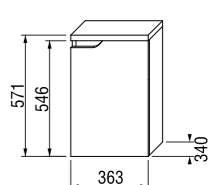

шкафчик под раковину 50, 55, 60 и 65 см

Артикул	Описание	Цвет корпуса (ламинация)/ Цвет фасада (ламинация)	
		белый/белый	белый/орех
4.3411.1.171.500.1	шкафчик под раковину 50, 55, 60, 65 см, 1 ящик, включая декоративную вставку под раковину	X	
4.3411.1.171.506.1	шкафчик под раковину 50, 55, 60, 65 см, 1 ящик, включая декоративную вставку под раковину		X
4.3417.1.171.500.1	внутренний ящик для шкафчика под раковину 50, 55, 60, 65 см, опционально		
8.9424.6.000.000.1	компактный сифон, DN40		

шкафчик под раковину 105 см

Артикул	Описание	Цвет корпуса (ламинация)/ Цвет фасада (ламинация)	
		белый/белый	белый/орех
4.3415.1.171.500.1	шкафчик под раковину 105 см, 1 ящик	X	
4.3415.1.171.506.1	шкафчик под раковину 105 см, 1 ящик		X
4.3417.5.171.500.1	внутренний ящик для шкафчика под раковину 105 см, опционально		
8.9424.6.000.000.1	компактный сифон, DN40		

шкафчик под раковину 67 см

Артикул	Описание	Цвет корпуса (ламинация)/ Цвет фасада (ламинация)	
		белый/белый	белый/орех
4.3412.1.171.500.1	шкафчик под раковину 67 см, 1 ящик	X	
4.3412.1.171.506.1	шкафчик под раковину 67 см, 1 ящик		X
4.3417.2.171.500.1	внутренний ящик для шкафчика под раковину 67 см, опционально		
8.9424.6.000.000.1	компактный сифон, DN40		

шкафчик под двойную раковину 130 см

Артикул	Описание	Цвет корпуса (ламинация)/ Цвет фасада (ламинация)	
		белый/белый	белый/орех
4.3416.1.171.500.1	шкафчик под раковину 130 см, 2 ящика	X	
4.3416.1.171.506.1	шкафчик под раковину 130 см, 2 ящика		X
4.3417.6.171.500.1	внутренний ящик для шкафчика под двойную раковину 130 см, один для каждого ящика		
8.9424.6.000.000.1	компактный сифон, DN40		

шкафчик под раковину 75 см