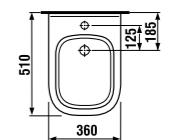

Обратите внимание на высоту подключения.