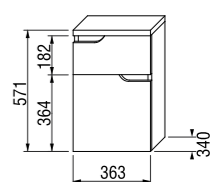

шкафчик под раковину 50, 55, 60 и 65 см

Артикул	Описание	Цвет корпуса (ламинация)/ Цвет фасада (ламинация)	
		белый/белый	белый/орех
4.3411.1.171.500.1	шкафчик под раковину 50, 55, 60, 65 см, 1 ящик, включая декоративную вставку под раковину	X	
4.3411.1.171.506.1	шкафчик под раковину 50, 55, 60, 65 см, 1 ящик, включая декоративную вставку под раковину		X
4.3417.1.171.500.1	внутренний ящик для шкафчика под раковину 50, 55, 60, 65 см, опционально		
8.9424.6.000.000.1	компактный сифон, DN40		

шкафчик под раковину 105 см

Артикул	Описание	Цвет корпуса (ламинация)/ Цвет фасада (ламинация)	
		белый/белый	белый/орех
4.3415.1.171.500.1	шкафчик под раковину 105 см, 1 ящик	X	
4.3415.1.171.506.1	шкафчик под раковину 105 см, 1 ящик		X
4.3417.5.171.500.1	внутренний ящик для шкафчика под раковину 105 см, опционально		
8.9424.6.000.000.1	компактный сифон, DN40		

шкафчик под раковину 67 см

Артикул	Описание	Цвет корпуса (ламинация)/ Цвет фасада (ламинация)	
		белый/белый	белый/орех
4.3412.1.171.500.1	шкафчик под раковину 67 см, 1 ящик	X	
4.3412.1.171.506.1	шкафчик под раковину 67 см, 1 ящик		X
4.3417.2.171.500.1	внутренний ящик для шкафчика под раковину 67 см, опционально		
8.9424.6.000.000.1	компактный сифон, DN40		

шкафчик под двойную раковину 130 см

Артикул	Описание	Цвет корпуса (ламинация)/ Цвет фасада (ламинация)	
		белый/белый	белый/орех
4.3416.1.171.500.1	шкафчик под раковину 130 см, 2 ящика	X	
4.3416.1.171.506.1	шкафчик под раковину 130 см, 2 ящика		X
4.3417.6.171.500.1	внутренний ящик для шкафчика под двойную раковину 130 см, один для каждого ящика		
8.9424.6.000.000.1	компактный сифон, DN40		

шкафчик под раковину 75 см