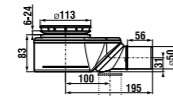

Артикул Описание
2.9423.0.000.000.1 сифон для душевого поддона Ø 90 мм

Артикул Описание
2.9401.2.000.000.1 металлические ножки для ванн Alma, Tanza, Tanza plus, Riga

Артикул Описание
2.9555.6.000.000.1 ножки для акрилового душевого поддона