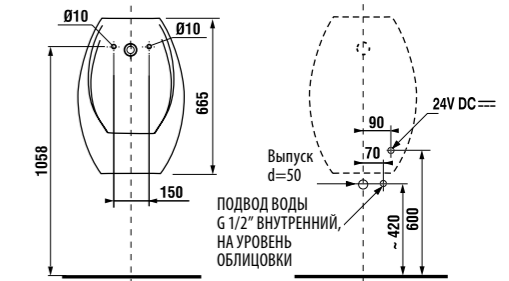

СПЕЦИАЛЬНЫЕ ИЗДЕЛИЯ ПИССУАРЫ

писсуар GOLEM Antivandal с радарным датчиком автоматического смывания, питание от батареи

Артикул	Описание
8.4307.0.000.489.1	писсуар Golem Antivandal с радарным датчиком автоматического смывания, внутренний подвод воды, питание от батареи, установочный комплект, сифон 1 л
Заказать отдельно:	
8.9106.2.000.000.1	фильтр
8.9407.7.000.000.1	пульт дистанционного управления для писсуара
Запчасти:	
8.4307.0.000.000.1	писсуар Golem Antivandal, керамика, внутренний подвод воды
8.9106.0.000.000.1	Golem Antivandal радарный датчик
8.9034.9.000.890.1	установочный комплект LIVO, цвет белый
8.9034.9.000.891.1	установочный комплект LIVO, цвет хром
8.9200.3.000.000.1	сифон, горизонтальный и вертикальный выпуск

Бокс для батареи крепится на крючок под керамическим корпусом.

Эта модель включает радарный датчик, который крепится к установочному каркасу — питание 6 V, соленоидный клапан, трубку выпуска, запорный клапан, впускной клапан, сифон, держатель для батареи и щелочные батарейки AA (4 шт., 1.5 V, 2700 mAh) и установочный комплект. Ориентировочный срок службы батареи — 1 год (для общественных мест).

1. 1 - подвод воды
2. 2 - канал передачи с электронным сенсором
3. 3 - крепление смыва с уплотнителем
4. 4 - трубка выпуска Ø 50 мм
5. 5 - блок питания (24 V DC или 230 V AC)
6. 6 - писсуар
7. 7 - сифон
8. 8 - соединительные шланги
9. 9 - электромагнитный клапан
10. 10 - угловой вентиль
11. 11 - держатель батареи

писсуар LIVO Antivandal с радарным датчиком автоматического смывания, питание от сети