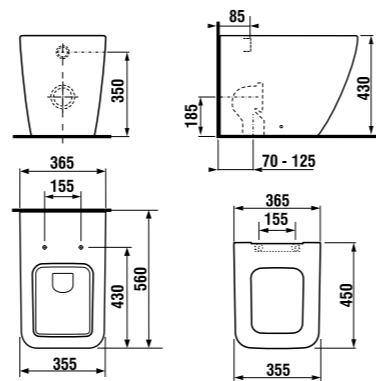

VARIO

Выпуск Vario трансформируется в горизонтальный, вертикальный или косой выпуск.

Код xxx в артикуле продукта = номер цвета (000 белый, 100 Jika perla).

напольный унитаз

Артикул	Описание
8.2342.4.xxx.000.1	напольный унитаз
Заказать отдельно:	
8.9342.1.300.063.1	легкосъемное дюропластовое сиденье с крышкой, стальные петли
8.9342.2.300.063.1	легкосъемное дюропластовое сиденье с крышкой, стальные петли, механизм мягкого закрывания Slowclose
8.9461.4.000.000.1	выравнивающая паста
8.9009.2.000.000.1	колено выпуска Vario, расстояние 70-220 мм
Запасные части:	
8.9175.3.000.000.1	установочный комплект для унитаза