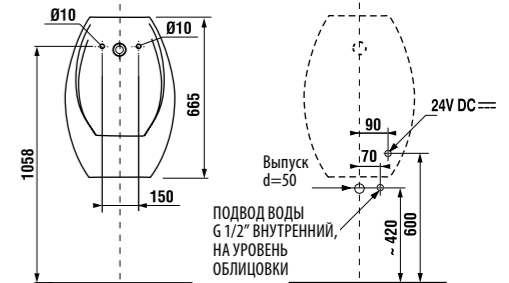

писсуар Domino sensor с ИК-датчиком автоматического смывания

Артикул	Описание
8.4110.1.000.488.1	писсуар Domino Sensor с ИК-датчиком, работающим от батареи

Заказать отдельно:	
8.9073.0.000.000.1	сифон
8.9073.2.000.000.1	сифон
8.9407.8.000.000.1	пульт дистанционного управления для писсуара

Запчасти:	
8.4110.1.000.000.1	писсуар Domino, керамика, с отверстием выпуска
8.9507.6.000.000.1	ИК-сенсор, питание от батареи
8.9921.0.000.000.1	установочный комплект для писсуара

Срок службы батареи - 1 год (включая общественные места).