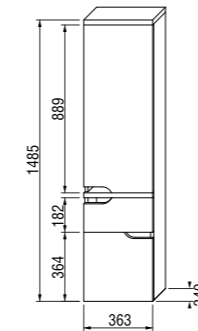

средний шкафчик, левый

Артикул	Описание	Цвет корпуса (ламинация)/ Цвет фасада (ламинация)	
		белый/белый	белый/орех
4.3418.3.171.500.1	средний шкафчик, левый	X	X
4.3418.3.171.506.1	средний шкафчик, левый	X	X

средний шкафчик, открытый

Артикул	Описание	Цвет корпуса (ламинация)
		500 белый
4.3418.0.171.500.1	средний шкафчик, открытый	X

высокий шкафчик с 2 ящиками, правый

Артикул	Описание	Цвет корпуса (ламинация)/ Цвет фасада (ламинация)	
		белый/белый	белый/орех
4.3419.2.171.500.1	высокий шкафчик с 2 ящиками, правый	X	X
4.3419.2.171.506.1	высокий шкафчик с 2 ящиками, правый	X	X

высокий шкафчик с 2 ящиками, левый

Артикул	Описание	Цвет корпуса (ламинация)/ Цвет фасада (ламинация)	
		белый/белый	белый/орех
4.3419.3.171.500.1	высокий шкафчик с 2 ящиками, левый	X	X
4.3419.3.171.506.1	высокий шкафчик с 2 ящиками, левый	X	X

высокий шкафчик с 2 ящиками

Артикул	Описание	Цвет корпуса (ламинация)/ Цвет фасада (ламинация)	
		белый/белый	белый/орех
4.3419.1.171.500.1	высокий шкафчик с 2 ящиками	X	X
4.3419.1.171.506.1	высокий шкафчик с 2 ящиками	X	X

зеркало с полочками

Артикул	Описание	Цвет корпуса (ламинация)
		500 белый
4.3421.1.171.500.1	зеркало с полочками, правое/левое	X

зеркало регулируемое

Артикул	Описание	Цвет корпуса (ламинация)
		500 белый
4.3422.1.171.500.1	зеркало, 640 × 573 мм, вращение 90°	X

аксессуары

Артикул	Описание	Цвет корпуса (ламинация)
		500 белый
4.3423.1.171.500.1	полочка	X

Запасные части:		
4.3417.8.171.500.1	декоративная вставка под раковину 50, 55, 60, 65 см	X