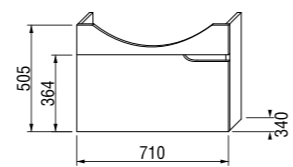

Артикул	Описание	Цвет корпуса (ламинация)/ Цвет фасада (ламинация)	
		белый/белый	белый/орех
4.3413.1.171.500.1	шкафчик под раковину 75 см, 1 ящик	X	
4.3413.1.171.506.1	шкафчик под раковину 75 см, 1 ящик		X
4.3417.3.171.500.1	внутренний ящик для шкафчика под раковину 75 см, опционально		
8.9424.6.000.000.1	компактный сифон, DN40