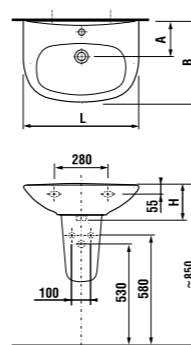

мини-раковина 40 см

Артикул	Описание	уу: 104	109
8.1539.3.000.ууу.1	мини-раковина 40 см	x	x
Заказать отдельно:			
8.9034.9.000.000.1	установочный комплект для раковины		

раковина 50, 55 и 60 см

Артикул	Описание	уу: 104	109
8.1039.0.000.ууу.9	раковина 50 см с установочным комплектом	x	x
8.1039.1.000.ууу.9	раковина 55 см с установочным комплектом	x	x
8.1039.2.000.ууу.9	раковина 60 см с установочным комплектом	x	x

раковина 50, 55 и 60 см с полупьедесталом

Артикул	Описание	уу: 104	109
8.1039.0.000.ууу.9	раковина 50 см с установочным комплектом	x	x
8.1039.1.000.ууу.9	раковина 55 см с установочным комплектом	x	x
8.1039.2.000.ууу.9	раковина 60 см с установочным комплектом	x	x
8.1939.1.000.000.1	полупьедестал с установочным комплектом (арт. 8.9001.3.000.000.1)		

раковина 50, 55 и 60 см с пьедесталом

Артикул	Описание	уу: 104	109	
8.1039.0.000.ууу.9	раковина 50 см с установочным комплектом	x	x	
8.1039.1.000.ууу.9	раковина 55 см с установочным комплектом	x	x	
8.1039.2.000.ууу.9	раковина 60 см с установочным комплектом	x	x	
8.1939.0.000.000.9	пьедестал			
	L	B	A	H
50 см	500	400	205	190
55 см	550	440	205	205
60 см	600	470	205	205

унитаз-компакт с горизонтальным выпуском