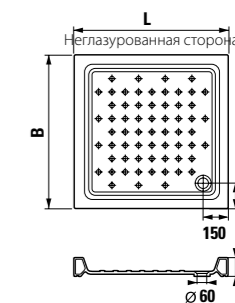

Заказать отдельно:

2.9498.3.000.000.1	сифон для душевого поддона 60/40 мм, клапан из нержавеющей стали с логотипом JIKA; дренаж 33 л/мин
8.9910.3.000.000.1	расширяющая полоса между поддоном и стеной, 290 x 50 мм

	L	B	H
8.5208.1	800	800	110
8.5209.1	900	900	110