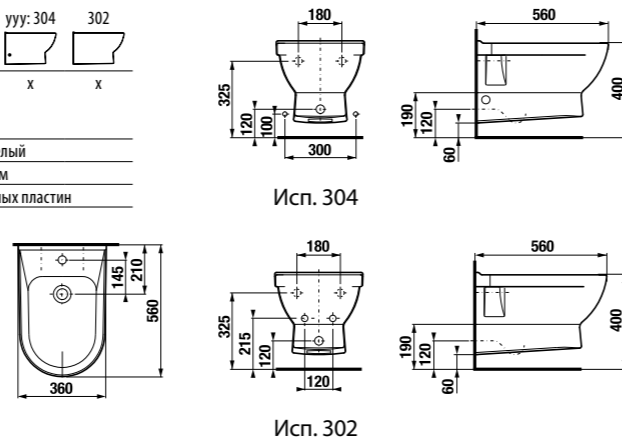

подвесное биде

JIKA•perla **total CLEAN** SLOWCLOSE

Артикул	Описание	ууу: 304	302
8.3142.2.xxx.ууу.1	подвесное биде	x	x

Заказать отдельно:

8.9034.9.000.890.1	установочный комплект, белый
8.9034.9.000.891.1	установочный комплект, хром
8.9269.5.000.000.1	комплект шумоизоляционных пластин
8.9461.4.000.000.1	выравнивающая паста