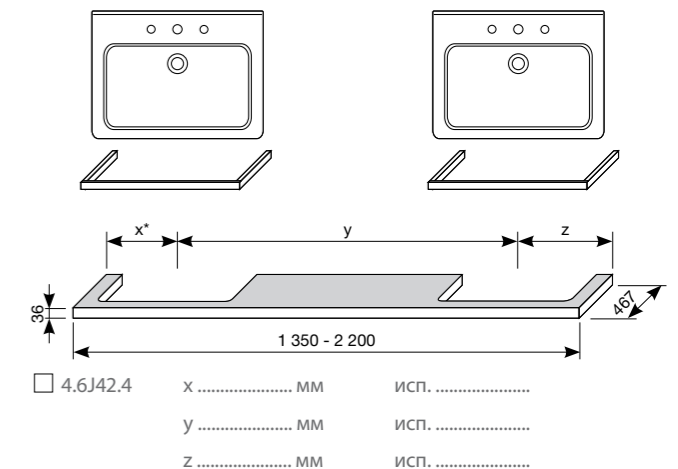

Подрезаемые столешницы

<input type="checkbox"/>	4.6J42.3	xx	мм	исп.
		y	мм	исп.

<input type="checkbox"/>	4.6J42.4	x	мм	исп.
		y	мм	исп.
		z	мм	исп.

с раковинами

<input type="checkbox"/>	45 x 34 см	<input type="checkbox"/>	55 см	<input type="checkbox"/>	60 см	<input type="checkbox"/>	65 см	<input type="checkbox"/>	75 см
--------------------------	------------	--------------------------	-------	--------------------------	-------	--------------------------	-------	--------------------------	-------