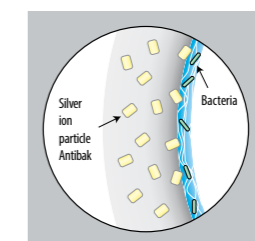

ANTIBAK

ANTIBAK СИДЕНЬЯ
Материал сидений обогащен составом с антибактериальным противоплесневелым воздействием.