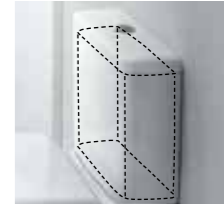

STOP CONDENSATION

Бачок оснащен элементом против образования конденсата.

10 лет гарантии на все керамические изделия.