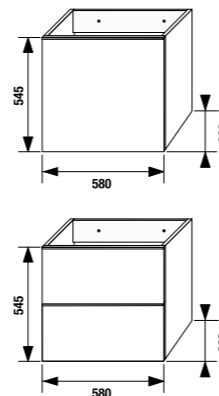

шкафчик под раковину 50 см

Артикул	Описание
4.5580.1.174.500.1	шкафчик под раковину 50 см, 1 ящик
4.5580.2.174.500.1	шкафчик под раковину 50 см, 2 ящика

шкафчик под раковину 60 см

Артикул	Описание
4.5583.1.174.500.1	шкафчик под раковину 60 см, 1 ящик
4.5583.2.174.500.1	шкафчик под раковину 60 см, 2 ящика