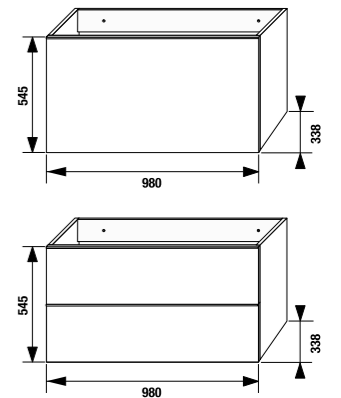

шкафчик под раковину 80 см

Артикул	Описание
4.5587.1.174.500.1	шкафчик под раковину 80 см, 1 ящик
4.5587.2.174.500.1	шкафчик под раковину 80 см, 2 ящика

шкафчик под двойную раковину 100 см

Артикул	Описание
4.5590.1.174.500.1	шкафчик под раковину 100 см, 1 ящик
4.5590.2.174.500.1	шкафчик под раковину 100 см, 2 ящика