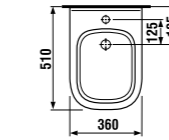

Артикул	Описание	ууу: 304	302
8.3061.2.000.ууу.1	подвесное биде	x	x
Заказать отдельно:			
8.9034.9.000.890.1	установочный комплект, белый		
8.9034.9.000.891.1	установочный комплект, хром		
8.9269.5.000.000.1	комплект шумоизоляционных пластин		
8.9461.4.000.000.1	выравнивающая паста		

Обратите внимание на высоту подключения.