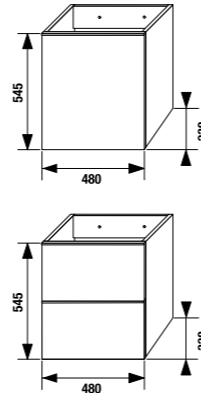

шкафчик под раковину 50 см

Артикул	Описание
4.5580.1.174.500.1	шкафчик под раковину 50 см, 1 ящик
4.5580.2.174.500.1	шкафчик под раковину 50 см, 2 ящика

шкафчик под раковину 60 см

Артикул	Описание
4.5583.1.174.500.1	шкафчик под раковину 60 см, 1 ящик
4.5583.2.174.500.1	шкафчик под раковину 60 см, 2 ящика