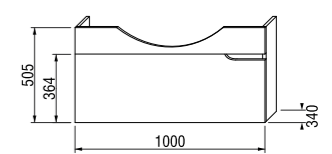

Артикул	Описание	Цвет корпуса (ламинация)/ Цвет фасада (ламинация)	
		белый/белый	белый/орех
4.3415.1.171.500.1	шкафчик под раковину 105 см, 1 ящик	X	
4.3415.1.171.506.1	шкафчик под раковину 105 см, 1 ящик		X
4.3417.5.171.500.1	внутренний ящик для шкафчика под раковину 105 см, опционально		
8.9424.6.000.000.1	компактный сифон, DN40