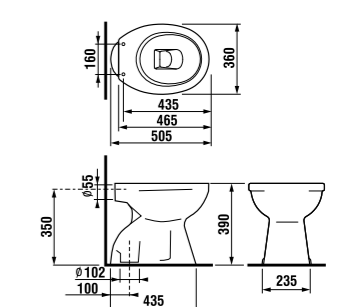

мини-раковина 40 см

Артикул	Описание	уу: 104	109
8.1539.3.000.ууу.1	мини-раковина 40 см	x	x
Заказать отдельно:			
8.9034.9.000.000.1	установочный комплект для раковины		

раковина 50, 55 и 60 см

Артикул	Описание	уу: 104	109
8.1039.0.000.ууу.9	раковина 50 см с установочным комплектом	x	x
8.1039.1.000.ууу.9	раковина 55 см с установочным комплектом	x	x
8.1039.2.000.ууу.9	раковина 60 см с установочным комплектом	x	x

раковина 50, 55 и 60 см с полупьедесталом

Артикул	Описание	уу: 104	109
8.1039.0.000.ууу.9	раковина 50 см с установочным комплектом	x	x
8.1039.1.000.ууу.9	раковина 55 см с установочным комплектом	x	x
8.1039.2.000.ууу.9	раковина 60 см с установочным комплектом	x	x
8.1939.1.000.000.1	полупьедестал с установочным комплектом (арт. 8.9001.3.000.000.1)		

раковина 50, 55 и 60 см с пьедесталом

Артикул	Описание	уу: 104	109	
8.1039.0.000.ууу.9	раковина 50 см с установочным комплектом	x	x	
8.1039.1.000.ууу.9	раковина 55 см с установочным комплектом	x	x	
8.1039.2.000.ууу.9	раковина 60 см с установочным комплектом	x	x	
8.1939.0.000.000.9	пьедестал			
	L	B	A	H
50 см	500	400	205	190
55 см	550	440	205	205
60 см	600	470	205	205

унитаз-компакт с горизонтальным выпуском