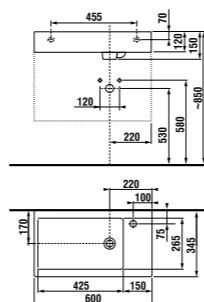

раковина 50 см

JIKA•perla

Артикул	Описание
8.1342.1.xxx.106.1	раковина 50 см, отверстие для смесителя справа

раковина 60 см

JIKA•perla

Артикул	Описание
8.1342.2.xxx.106.1	раковина 60 см, отверстие для смесителя справа