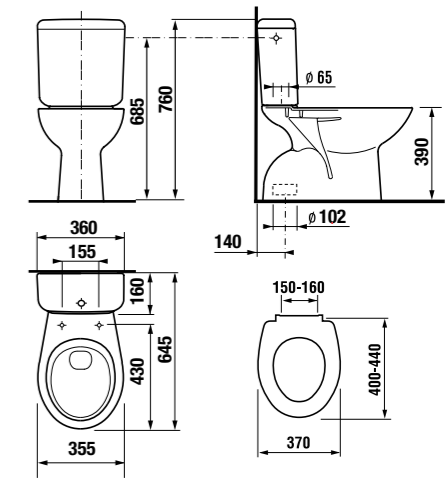

Артикул	Описание	Подвод воды	Сливной механизм	Выпуск	Монтажный комплект
8.2539.7.000.241.1	унитаз-компакт	x	x	x	x
8.2539.7.000.242.1	унитаз-компакт	x	x	x	x
Заказать отдельно:					
8.9327.4.000.000.1	дюропластовое сиденье с крышкой Zeta, пластиковые петли				
8.9327.1.000.000.1	термопластовое сиденье с крышкой Zeta, пластиковые петли				
8.9327.1.000.063.7	термопластовое сиденье Zeta, стальные петли				
8.9299.9.000.000.1	установочный комплект для унитаза				
8.9337.0.300.000.9	дюропластовое сиденье с крышкой, антибактериальное покрытие, пластиковые петли