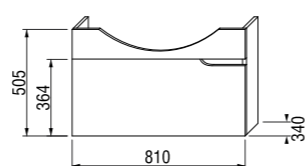

Артикул	Описание	Цвет корпуса (ламинация)/ Цвет фасада (ламинация)	
		белый/белый	белый/орех
4.3414.1.171.500.1	шкафчик под раковину 85 см, 1 ящик	X	
4.3414.1.171.506.1	шкафчик под раковину 85 см, 1 ящик		X
4.3417.4.171.500.1	внутренний ящик для шкафчика под раковину 85 см, опционально		
8.9424.6.000.000.1	компактный сифон, DN40