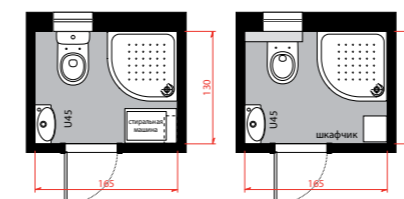

В компактных ванных комнатах на счету каждый сантиметр. Укороченный унитаз-компакт Tigo глубиной всего 62 см и раковина Tigo длиной 60 см экономят драгоценное пространство. Под раковиной можно разместить шкафчик с полотенцами, а душевая шторка с душевым поддоном станет наилучшим выбором.

2,15 м²