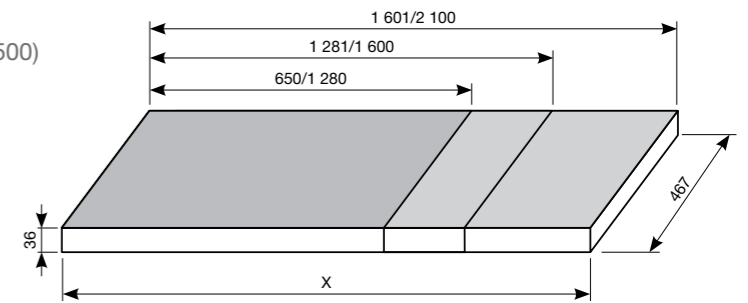

Столешницы без отверстия

(цветовая гамма: темная сосна - 461, дуб - 519, белый - 500)

<input type="checkbox"/>	4.6J42.0	650-1 280 мм	x	мм	исп.
<input type="checkbox"/>	4.6J42.1	1 281-1 600 мм	x	мм	исп.
<input type="checkbox"/>	4.6J42.2	1 601-2 100 мм	x	мм	исп.