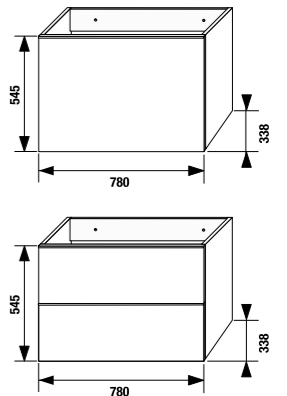

Роскошный вид ящиков подчеркивают элегантные хромированные ручки. Сияющие ручки прекрасно гармонируют с дизайном керамических изделий.

Полное выдвижение ящика.

Система мягкого закрывания.

30 000 ЦИКЛОВ
Высококачественные крепежные элементы протестированы на 30 000 циклах закрывания / открывания.

ТЕСТ 30 КГ
Выдерживаемая нагрузка — мин. 30 кг.

шкафчик под раковину 50 см

Артикул	Описание
4.5580.1.174.500.1	шкафчик под раковину 50 см, 1 ящик
4.5580.2.174.500.1	шкафчик под раковину 50 см, 2 ящика

шкафчик под раковину 60 см

Артикул	Описание
4.5583.1.174.500.1	шкафчик под раковину 60 см, 1 ящик
4.5583.2.174.500.1	шкафчик под раковину 60 см, 2 ящика

шкафчик под раковину 80 см

Артикул	Описание
4.5587.1.174.500.1	шкафчик под раковину 80 см, 1 ящик
4.5587.2.174.500.1	шкафчик под раковину 80 см, 2 ящика

шкафчик под двойную раковину 100 см

Артикул	Описание
4.5590.1.174.500.1	шкафчик под раковину 100 см, 1 ящик
4.5590.2.174.500.1	шкафчик под раковину 100 см, 2 ящика

средний шкафчик

Артикул	Описание
4.5593.1.174.500.1	средний шкафчик, 1 дверца слева, 1 полка
4.5593.2.174.500.1	средний шкафчик, 1 дверца справа, 1 полка

высокий шкафчик

Артикул	Описание
4.5595.1.174.500.1	высокий шкафчик, 1 дверца слева, 5 полок
4.5595.2.174.500.1	высокий шкафчик, 1 дверца справа, 5 полок