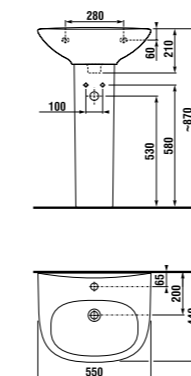

мини-раковина 40 см

Артикул	Описание	уу: 104	109
8.1539.3.000.ууу.1	мини-раковина 40 см	x	x
Заказать отдельно:			
8.9034.9.000.000.1	установочный комплект для раковины		

раковина 50, 55 и 60 см

Артикул	Описание	уу: 104	109
8.1039.0.000.ууу.9	раковина 50 см с установочным комплектом	x	x
8.1039.1.000.ууу.9	раковина 55 см с установочным комплектом	x	x
8.1039.2.000.ууу.9	раковина 60 см с установочным комплектом	x	x

раковина 50, 55 и 60 см с полупьедесталом

Артикул	Описание	уу: 104	109
8.1039.0.000.ууу.9	раковина 50 см с установочным комплектом	x	x
8.1039.1.000.ууу.9	раковина 55 см с установочным комплектом	x	x
8.1039.2.000.ууу.9	раковина 60 см с установочным комплектом	x	x
8.1939.1.000.000.1	полупьедестал с установочным комплектом (арт. 8.9001.3.000.000.1)		

раковина 50, 55 и 60 см с пьедесталом

Артикул	Описание	уу: 104	109	
8.1039.0.000.ууу.9	раковина 50 см с установочным комплектом	x	x	
8.1039.1.000.ууу.9	раковина 55 см с установочным комплектом	x	x	
8.1039.2.000.ууу.9	раковина 60 см с установочным комплектом	x	x	
8.1939.0.000.000.9	пьедестал			
	L	B	A	H
50 см	500	400	205	190
55 см	550	440	205	205
60 см	600	470	205	205

унитаз-компакт с горизонтальным выпуском