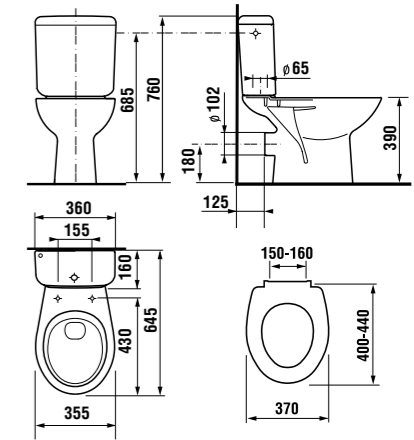

Артикул	Описание	Подвод воды	Сливной механизм	Выпуск	Монтажный комплект
8.2539.6.000.241.1	унитаз-компакт	x	x	x	x
8.2539.6.000.242.9	унитаз-компакт с установочным комплектом		x	x	x
Заказать отдельно:					
8.9039.6.000.063.1	дюропластовое сиденье с крышкой с механизмом мягкое закрытие Slow Close				
8.9327.2.000.063.9	термопластовое сиденье Zeta, стальные петли				
8.9299.9.000.000.1	установочный комплект для унитаза				
Запчасти для унитазов-компакт:					
8.2439.6.000.000.1	чаша унитаза			x	x
8.2839.2.000.000.1	сmyвной бачок	x			
8.2839.2.000.241.1	сmyвной бачок	x	x		
8.2839.3.000.000.1	сmyвной бачок		x		
8.2839.3.000.242.1	сmyвной бачок		x	x	
8.9135.3.000.000.1	наливной механизм	x			
8.9135.4.000.000.1	наливной механизм		x		
8.9136.1.000.000.1	сливной механизм				
8.9136.3.000.000.1	кнопка смыва