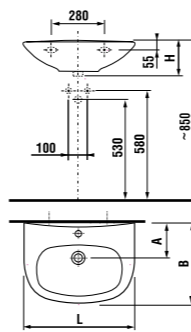

мини-раковина 40 см

Артикул	Описание	уу: 104	109
8.1539.3.000.ууу.1	мини-раковина 40 см	x	x
Заказать отдельно:			
8.9034.9.000.000.1	установочный комплект для раковины		

раковина 50, 55 и 60 см

Артикул	Описание	уу: 104	109
8.1039.0.000.ууу.9	раковина 50 см с установочным комплектом	x	x
8.1039.1.000.ууу.9	раковина 55 см с установочным комплектом	x	x
8.1039.2.000.ууу.9	раковина 60 см с установочным комплектом	x	x

раковина 50, 55 и 60 см с полупьедесталом

Артикул	Описание	уу: 104	109
8.1039.0.000.ууу.9	раковина 50 см с установочным комплектом	x	x
8.1039.1.000.ууу.9	раковина 55 см с установочным комплектом	x	x
8.1039.2.000.ууу.9	раковина 60 см с установочным комплектом	x	x
8.1939.1.000.000.1	полупьедестал с установочным комплектом (арт. 8.9001.3.000.000.1)		

раковина 50, 55 и 60 см с пьедесталом

Артикул	Описание	уу: 104	109	
8.1039.0.000.ууу.9	раковина 50 см с установочным комплектом	x	x	
8.1039.1.000.ууу.9	раковина 55 см с установочным комплектом	x	x	
8.1039.2.000.ууу.9	раковина 60 см с установочным комплектом	x	x	
8.1939.0.000.000.9	пьедестал			
	L	B	A	H
50 см	500	400	205	190
55 см	550	440	205	205
60 см	600	470	205	205

унитаз-компакт с горизонтальным выпуском