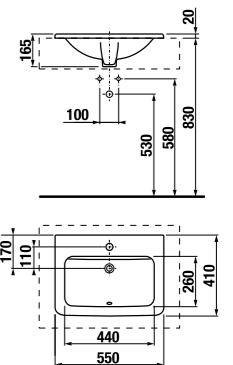

мини-раковина 45 см

Артикул	Описание	ууу: 104
8.1142.2.xxx.yyy.1	мини-раковина 45 см	x

Заказать отдельно:
8.9034.9.000.000.1 установочный комплект для раковин
3.7473.0.004.000.1 сифон для раковины Cubito 5/4" – 32 мм, хром, медь
3.7242.0.004.010.1 запорный вентиль Cubito 3/8" – 1/2" мм, хром, 2 шт

асимметричная мини-раковина 45 см

Артикул	Описание	ууу: 105	ууу: 106
8.1142.3.xxx.yyy.1	асимметричная раковина 45 см, с установочным комплектом, левая	x	
8.1142.4.xxx.yyy.1	асимметричная раковина 45 см, с установочным комплектом, правая		x

Заказать отдельно:
3.7473.0.004.000.1 сифон для раковины Cubito 5/4" – 32 мм, хром, медь
3.7242.0.004.010.1 запорный вентиль Cubito 3/8" – 1/2" мм, хром, 2 шт

асимметричная раковина 75 см

Артикул	Описание	ууу: 104	ууу: 109
8.1242.1.xxx.yyy.1	асимметричная раковина 75 см, левая	x	x
8.1242.2.xxx.yyy.1	асимметричная раковина 75 см, правая	x	x
8.1995.1.000.028.1	полупьедестал с установочным комплектом (арт. 8.9001.5.000.000.1)		

Заказать отдельно:
8.9034.9.000.000.1 установочный комплект для раковин
3.7473.0.004.000.1 сифон для раковины Cubito 5/4" – 32 мм, хром, медь
3.7242.0.004.010.1 запорный вентиль Cubito 3/8" – 1/2" мм, хром, 2 шт

ГARANTEE 10 ЛЕТ
MAGIC FIX JIKA • perla

Код xxx в артикуле продукта = номер цвета (000 белый, 100 Jika perla).

двойная раковина 130 см

Артикул	Описание	ууу: 104	ууу: 109
8.1442.0.xxx.yyy.1	двойная раковина 130 см*	x	x

Заказать отдельно:
3.7473.0.004.000.1 сифон для раковины Cubito 5/4" – 32 мм, хром, медь

*выравнивающая паста включена в комплект

двойная раковина 130 см с полупьедесталом

Артикул	Описание	ууу: 104	ууу: 109
8.1442.0.xxx.yyy.1	двойная раковина 130 см*	x	x
8.1995.1.000.028.1	полупьедестал с установочным комплектом (арт. 8.9001.5.000.000.1)