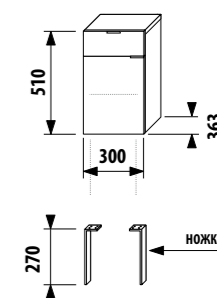

шкафчик с раковиной 70 см

Артикул	Описание	Цвет корпуса/фасада				
		крем	мокко	белый	зеленый	серебро
4.5516.2.021.560.1	модуль: шкафчик + раковина 70 см, 1 ящик	X				
4.5516.2.021.429.1	модуль: шкафчик + раковина 70 см, 1 ящик		X			
4.5516.2.021.500.1	модуль: шкафчик + раковина 70 см, 1 ящик			X		
4.5516.2.021.156.1	модуль: шкафчик + раковина 70 см, 1 ящик				X	
4.5530.1.021.004.1	ножки, 1 пара					X
4.5531.1.021.500.1	стальной ящик-органайзер для крепления на фронтальную дверцу					X

1+1 PACK
компактный шкафчик + раковина
- Безопасная доставка
- Компактная упаковка
- Простота сборки

шкафчик с раковиной 70 см без отверстия для смесителя

Артикул	Описание	Цвет корпуса/фасада				
		крем	мокко	белый	зеленый	серебро
4.5516.3.021.560.1	модуль: шкафчик + раковина 70 см, 1 ящик	X				
4.5516.3.021.429.1	модуль: шкафчик + раковина 70 см, 1 ящик		X			
4.5516.3.021.500.1	модуль: шкафчик + раковина 70 см, 1 ящик			X		
4.5516.3.021.156.1	модуль: шкафчик + раковина 70 см, 1 ящик				X	
4.5530.1.021.004.1	ножки, 1 пара					X
4.5531.1.021.500.1	стальной ящик-органайзер для крепления на фронтальную дверцу					X

1+1 PACK
компактный шкафчик + раковина
- Безопасная доставка
- Компактная упаковка
- Простота сборки

неглубокий средний шкафчик - левый

Артикул	Описание	Цвет корпуса/фасада				
		крем	мокко	белый	зеленый	серебро
4.5520.1.021.560.1	неглубокий средний шкафчик, 1 ящик, 1 стеклянная полка, левая дверца	X				
4.5520.1.021.429.1	неглубокий средний шкафчик, 1 ящик, 1 стеклянная полка, левая дверца		X			
4.5520.1.021.500.1	неглубокий средний шкафчик, 1 ящик, 1 стеклянная полка, левая дверца			X		
4.5520.1.021.156.1	неглубокий средний шкафчик, 1 ящик, 1 стеклянная полка, левая дверца				X	
4.5530.1.021.004.1	ножки, 1 пара					X

неглубокий средний шкафчик - правый