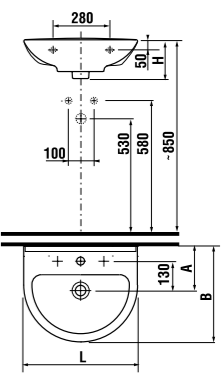

Наличие места для хранения — практичное свойство раковины Mio, поскольку ее выдающийся вперед изгиб обеспечивает много места для умывания или даже стирки небольших вещей. Раковину также легко очистить, поскольку в месте соединения раковины и шкафчика уровень раковины приподнят.

JIKA perla

JIKA perla

Водоотталкивающее покрытие Jika Perla: защищает керамическую поверхность и облегчает уход за ней.

VARIO

Выпуск Vario трансформируется в горизонтальный, вертикальный или косой выпуск.

ANTIBAK

Материал сидений обогащен составом с антибактериальным противогрибковым воздействием. Данное свойство очень долговечно.

MAGIC FIX

MAGIC FIX

Простое и специальное невидимое крепление полупьедестала.

TOTAL CLEAN

Система каналов слива по всему контуру унитаза. Таким образом достигается равномерное распределение воды и полная гигиеничность.

Неустаревающее изящество чистых форм коллекции Mio всегда актуально. Это сочетание простоты и элегантности.

раковины 50, 55, 60 и 65 см

Артикул	Описание	ууу: 104
8.1071.1.xxx.yyy.1	раковина 50 см	x
8.1071.2.xxx.yyy.1	раковина 55 см	x
8.1071.3.xxx.yyy.1	раковина 60 см	x
8.1071.4.xxx.yyy.1	раковина 65 см	x

Заказать отдельно:

8.9034.9.000.000.1	установочный комплект для раковины
3.7271.0.004.010.1	запорный вентиль Mio, 3/8" – 1/2" мм, хром, 2 шт.
3.7471.0.004.000.1	сифон для раковины Mio, 5/4" – 32 мм, хром, медь
8.9424.9.000.000.1	сифон, хромированный ABS, высота регулируется 175 – 270 мм, высота гидравлического затвора 75 мм, пропускная способность 45 л, с декоративными кольцами (также возможно использование без декоративных колец)

раковины 55, 60 и 65 см с полупьедесталом