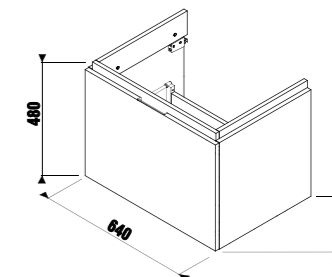

шкафчик под раковину 55 см, 2 ящика

НОВИНКА

Артикул	Описание	Цветовая гамма
		<table border="0"> <tr> <td></td> <td></td> <td></td> </tr> <tr> <td>белый глянец</td> <td>темная сосна</td> <td>дуб</td> </tr> </table>
4.0J42.2.402.500.1	шкафчик под раковину 55 см 8.1042.2, 2 ящика	X
4.0J42.2.402.461.1	шкафчик под раковину 55 см 8.1042.2, 2 ящика	X
4.0J42.2.402.519.1	шкафчик под раковину 55 см 8.1042.2, 2 ящика	X

Рекомендуем компактный сифон Jіka 8.9424.6.000.000.1.

шкафчик под раковину 60 см

Артикул	Описание	Цветовая гамма
		<table border="0"> <tr> <td></td> <td></td> <td></td> </tr> <tr> <td>белый глянец</td> <td>темная сосна</td> <td>дуб</td> </tr> </table>
4.0J42.3.301.500.1	шкафчик под раковину 60 см 8.1042.3, 1 ящик	X
4.0J42.3.301.461.1	шкафчик под раковину 60 см 8.1042.3, 1 ящик	X
4.0J42.3.301.519.1	шкафчик под раковину 60 см 8.1042.3, 1 ящик	X

Рекомендуем компактный сифон Jіka 8.9424.6.000.000.1.

шкафчик под раковину 60 см, 2 ящика

НОВИНКА

Артикул	Описание	Цветовая гамма
		<table border="0"> <tr> <td></td> <td></td> <td></td> </tr> <tr> <td>белый глянец</td> <td>темная сосна</td> <td>дуб</td> </tr> </table>
4.0J42.3.402.500.1	шкафчик под раковину 60 см 8.1042.3, 2 ящика	X
4.0J42.3.402.461.1	шкафчик под раковину 60 см 8.1042.3, 2 ящика	X
4.0J42.3.402.519.1	шкафчик под раковину 60 см 8.1042.3, 2 ящика	X

Рекомендуем компактный сифон Jіka 8.9424.6.000.000.1.

шкафчик под раковину 65 см

Артикул	Описание	Цветовая гамма
		<table border="0"> <tr> <td></td> <td></td> <td></td> </tr> <tr> <td>белый глянец</td> <td>темная сосна</td> <td>дуб</td> </tr> </table>
4.0J42.4.301.500.1	шкафчик под раковину 65 см 8.1042.4, 1 ящик	X
4.0J42.4.301.461.1	шкафчик под раковину 65 см 8.1042.4, 1 ящик	X
4.0J42.4.301.519.1	шкафчик под раковину 65 см 8.1042.4, 1 ящик	X

Рекомендуем компактный сифон Jіka 8.9424.6.000.000.1.

шкафчик под раковину 65 см, 2 ящика

НОВИНКА

Артикул	Описание	Цветовая гамма
		<table border="0"> <tr> <td></td> <td></td> <td></td> </tr> <tr> <td>белый глянец</td> <td>темная сосна</td> <td>дуб</td> </tr> </table>
4.0J42.4.402.500.1	шкафчик под раковину 65 см 8.1042.4, 2 ящика	X
4.0J42.4.402.461.1	шкафчик под раковину 65 см 8.1042.4, 2 ящика	X
4.0J42.4.402.519.1	шкафчик под раковину 65 см 8.1042.4, 2 ящика	X

Рекомендуем компактный сифон Jіka 8.9424.6.000.000.1.