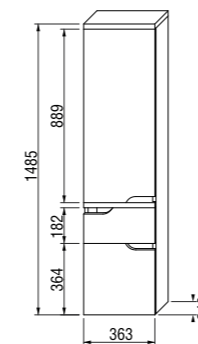

средний шкафчик, левый

Артикул	Описание	Цвет корпуса (ламинация)/ Цвет фасада (ламинация)	
		белый/белый	белый/орех
4.3418.3.171.500.1	средний шкафчик, левый	X	X
4.3418.3.171.506.1	средний шкафчик, левый	X	X

средний шкафчик, открытый

Артикул	Описание	Цвет корпуса (ламинация)
		500 белый
4.3418.0.171.500.1	средний шкафчик, открытый	X

высокий шкафчик с 2 ящиками, правый

Артикул	Описание	Цвет корпуса (ламинация)/ Цвет фасада (ламинация)	
		белый/белый	белый/орех
4.3419.2.171.500.1	высокий шкафчик с 2 ящиками, правый	X	X
4.3419.2.171.506.1	высокий шкафчик с 2 ящиками, правый	X	X

высокий шкафчик с 2 ящиками, левый

Артикул	Описание	Цвет корпуса (ламинация)/ Цвет фасада (ламинация)	
		белый/белый	белый/орех
4.3419.3.171.500.1	высокий шкафчик с 2 ящиками, левый	X	X
4.3419.3.171.506.1	высокий шкафчик с 2 ящиками, левый	X	X

высокий шкафчик с 2 ящиками

Артикул	Описание	Цвет корпуса (ламинация)/ Цвет фасада (ламинация)	
		белый/белый	белый/орех
4.3419.1.171.500.1	высокий шкафчик с 2 ящиками	X	X
4.3419.1.171.506.1	высокий шкафчик с 2 ящиками	X	X

зеркало с полочками

Артикул	Описание	Цвет корпуса (ламинация)
		500 белый
4.3421.1.171.500.1	зеркало с полочками, правое/левое	X

зеркало регулируемое

Артикул	Описание	Цвет корпуса (ламинация)
		500 белый
4.3422.1.171.500.1	зеркало, 640 × 573 мм, вращение 90°	X

аксессуары

Артикул	Описание	Цвет корпуса (ламинация)
		500 белый
4.3423.1.171.500.1	полочка	X

Запасные части:		
4.3417.8.171.500.1	декоративная вставка под раковину 50, 55, 60, 65 см	X