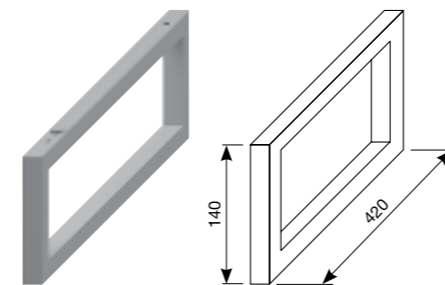

4.5013.3.172.000.1	серебро	кол-во .....
4.7J00.4.000.000.1	белый матовый	кол-во .....

Номер заказа: .....

Заказчик: .....