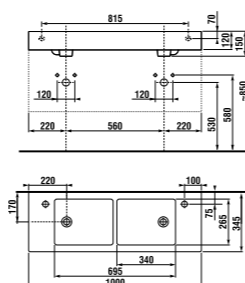

Код xxx в артикуле продукта = номер цвета (000 белый, 100 Jika perla).