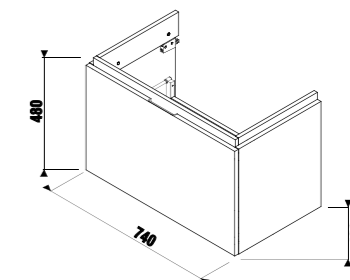

шкафчик под раковину 55 см, 2 ящика

НОВИНКА

Артикул	Описание	Цветовая гамма
		<table border="0"> <tr> <td></td> <td></td> <td></td> </tr> <tr> <td>белый глянец</td> <td>темная сосна</td> <td>дуб</td> </tr> </table>
4.0J42.2.402.500.1	шкафчик под раковину 55 см 8.1042.2, 2 ящика	X
4.0J42.2.402.461.1	шкафчик под раковину 55 см 8.1042.2, 2 ящика	X
4.0J42.2.402.519.1	шкафчик под раковину 55 см 8.1042.2, 2 ящика	X

Рекомендуем компактный сифон Jіka 8.9424.6.000.000.1.

шкафчик под раковину 60 см

Артикул	Описание	Цветовая гамма
		<table border="0"> <tr> <td></td> <td></td> <td></td> </tr> <tr> <td>белый глянец</td> <td>темная сосна</td> <td>дуб</td> </tr> </table>
4.0J42.3.301.500.1	шкафчик под раковину 60 см 8.1042.3, 1 ящик	X
4.0J42.3.301.461.1	шкафчик под раковину 60 см 8.1042.3, 1 ящик	X
4.0J42.3.301.519.1	шкафчик под раковину 60 см 8.1042.3, 1 ящик	X

Рекомендуем компактный сифон Jіka 8.9424.6.000.000.1.

шкафчик под раковину 60 см, 2 ящика

НОВИНКА

Артикул	Описание	Цветовая гамма
		<table border="0"> <tr> <td></td> <td></td> <td></td> </tr> <tr> <td>белый глянец</td> <td>темная сосна</td> <td>дуб</td> </tr> </table>
4.0J42.3.402.500.1	шкафчик под раковину 60 см 8.1042.3, 2 ящика	X
4.0J42.3.402.461.1	шкафчик под раковину 60 см 8.1042.3, 2 ящика	X
4.0J42.3.402.519.1	шкафчик под раковину 60 см 8.1042.3, 2 ящика	X

Рекомендуем компактный сифон Jіka 8.9424.6.000.000.1.

шкафчик под раковину 65 см

Артикул	Описание	Цветовая гамма
		<table border="0"> <tr> <td></td> <td></td> <td></td> </tr> <tr> <td>белый глянец</td> <td>темная сосна</td> <td>дуб</td> </tr> </table>
4.0J42.4.301.500.1	шкафчик под раковину 65 см 8.1042.4, 1 ящик	X
4.0J42.4.301.461.1	шкафчик под раковину 65 см 8.1042.4, 1 ящик	X
4.0J42.4.301.519.1	шкафчик под раковину 65 см 8.1042.4, 1 ящик	X

Рекомендуем компактный сифон Jіka 8.9424.6.000.000.1.

шкафчик под раковину 65 см, 2 ящика

НОВИНКА

Артикул	Описание	Цветовая гамма
		<table border="0"> <tr> <td></td> <td></td> <td></td> </tr> <tr> <td>белый глянец</td> <td>темная сосна</td> <td>дуб</td> </tr> </table>
4.0J42.4.402.500.1	шкафчик под раковину 65 см 8.1042.4, 2 ящика	X
4.0J42.4.402.461.1	шкафчик под раковину 65 см 8.1042.4, 2 ящика	X
4.0J42.4.402.519.1	шкафчик под раковину 65 см 8.1042.4, 2 ящика	X

Рекомендуем компактный сифон Jіka 8.9424.6.000.000.1.