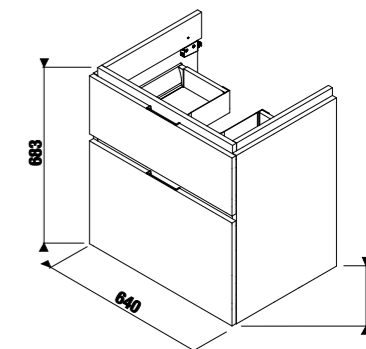

шкафчик под раковину 55 см, 2 ящика

НОВИНКА

Артикул	Описание	Цветовая гамма
		<table border="0"> <tr> <td></td> <td></td> <td></td> </tr> <tr> <td>белый глянец</td> <td>темная сосна</td> <td>дуб</td> </tr> </table>
4.0J42.2.402.500.1	шкафчик под раковину 55 см 8.1042.2, 2 ящика	X
4.0J42.2.402.461.1	шкафчик под раковину 55 см 8.1042.2, 2 ящика	X
4.0J42.2.402.519.1	шкафчик под раковину 55 см 8.1042.2, 2 ящика	X

Рекомендуем компактный сифон Jіka 8.9424.6.000.000.1.

шкафчик под раковину 60 см

Артикул	Описание	Цветовая гамма
		<table border="0"> <tr> <td></td> <td></td> <td></td> </tr> <tr> <td>белый глянец</td> <td>темная сосна</td> <td>дуб</td> </tr> </table>
4.0J42.3.301.500.1	шкафчик под раковину 60 см 8.1042.3, 1 ящик	X
4.0J42.3.301.461.1	шкафчик под раковину 60 см 8.1042.3, 1 ящик	X
4.0J42.3.301.519.1	шкафчик под раковину 60 см 8.1042.3, 1 ящик	X

Рекомендуем компактный сифон Jіka 8.9424.6.000.000.1.

шкафчик под раковину 60 см, 2 ящика

НОВИНКА

Артикул	Описание	Цветовая гамма
		<table border="0"> <tr> <td></td> <td></td> <td></td> </tr> <tr> <td>белый глянец</td> <td>темная сосна</td> <td>дуб</td> </tr> </table>
4.0J42.3.402.500.1	шкафчик под раковину 60 см 8.1042.3, 2 ящика	X
4.0J42.3.402.461.1	шкафчик под раковину 60 см 8.1042.3, 2 ящика	X
4.0J42.3.402.519.1	шкафчик под раковину 60 см 8.1042.3, 2 ящика	X

Рекомендуем компактный сифон Jіka 8.9424.6.000.000.1.

шкафчик под раковину 65 см

Артикул	Описание	Цветовая гамма
		<table border="0"> <tr> <td></td> <td></td> <td></td> </tr> <tr> <td>белый глянец</td> <td>темная сосна</td> <td>дуб</td> </tr> </table>
4.0J42.4.301.500.1	шкафчик под раковину 65 см 8.1042.4, 1 ящик	X
4.0J42.4.301.461.1	шкафчик под раковину 65 см 8.1042.4, 1 ящик	X
4.0J42.4.301.519.1	шкафчик под раковину 65 см 8.1042.4, 1 ящик	X

Рекомендуем компактный сифон Jіka 8.9424.6.000.000.1.

шкафчик под раковину 65 см, 2 ящика

НОВИНКА

Артикул	Описание	Цветовая гамма
		<table border="0"> <tr> <td></td> <td></td> <td></td> </tr> <tr> <td>белый глянец</td> <td>темная сосна</td> <td>дуб</td> </tr> </table>
4.0J42.4.402.500.1	шкафчик под раковину 65 см 8.1042.4, 2 ящика	X
4.0J42.4.402.461.1	шкафчик под раковину 65 см 8.1042.4, 2 ящика	X
4.0J42.4.402.519.1	шкафчик под раковину 65 см 8.1042.4, 2 ящика	X

Рекомендуем компактный сифон Jіka 8.9424.6.000.000.1.