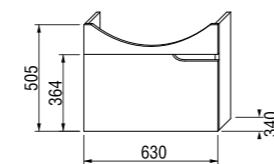

шкафчик под раковину 50, 55, 60 и 65 см

Артикул	Описание	Цвет корпуса (ламинация)/ Цвет фасада (ламинация)	
		белый/белый	белый/орех
4.3411.1.171.500.1	шкафчик под раковину 50, 55, 60, 65 см, 1 ящик, включая декоративную вставку под раковину	X	
4.3411.1.171.506.1	шкафчик под раковину 50, 55, 60, 65 см, 1 ящик, включая декоративную вставку под раковину		X
4.3417.1.171.500.1	внутренний ящик для шкафчика под раковину 50, 55, 60, 65 см, опционально		
8.9424.6.000.000.1	компактный сифон, DN40		

шкафчик под раковину 105 см

Артикул	Описание	Цвет корпуса (ламинация)/ Цвет фасада (ламинация)	
		белый/белый	белый/орех
4.3415.1.171.500.1	шкафчик под раковину 105 см, 1 ящик	X	
4.3415.1.171.506.1	шкафчик под раковину 105 см, 1 ящик		X
4.3417.5.171.500.1	внутренний ящик для шкафчика под раковину 105 см, опционально		
8.9424.6.000.000.1	компактный сифон, DN40		

шкафчик под раковину 67 см

Артикул	Описание	Цвет корпуса (ламинация)/ Цвет фасада (ламинация)	
		белый/белый	белый/орех
4.3412.1.171.500.1	шкафчик под раковину 67 см, 1 ящик	X	
4.3412.1.171.506.1	шкафчик под раковину 67 см, 1 ящик		X
4.3417.2.171.500.1	внутренний ящик для шкафчика под раковину 67 см, опционально		
8.9424.6.000.000.1	компактный сифон, DN40		

шкафчик под двойную раковину 130 см

Артикул	Описание	Цвет корпуса (ламинация)/ Цвет фасада (ламинация)	
		белый/белый	белый/орех
4.3416.1.171.500.1	шкафчик под раковину 130 см, 2 ящика	X	
4.3416.1.171.506.1	шкафчик под раковину 130 см, 2 ящика		X
4.3417.6.171.500.1	внутренний ящик для шкафчика под двойную раковину 130 см, один для каждого ящика		
8.9424.6.000.000.1	компактный сифон, DN40		

шкафчик под раковину 75 см