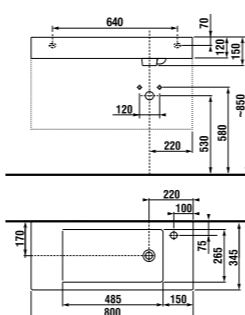

раковина 50 см

JIKA•perla

Артикул	Описание
8.1342.1.xxx.106.1	раковина 50 см, отверстие для смесителя справа

раковина 60 см

JIKA•perla

Артикул	Описание
8.1342.2.xxx.106.1	раковина 60 см, отверстие для смесителя справа

раковина 80 см

JIKA•perla

Артикул	Описание
8.1342.3.xxx.106.1	раковина 80 см, отверстие для смесителя справа*

* выравнивающая паста включена в комплект

двойная раковина 100 см

JIKA•perla

Артикул	Описание
8.1442.2.xxx.104.1	двойная раковина 100 см с двумя отверстиями для смесителя

* выравнивающая паста включена в комплект

Код xxx в артикуле продукта = номер цвета (000 белый, 100 Jika perla).

подвесной унитаз

Артикул	Описание
8.2042.3.xxx.000.1	подвесной унитаз, глубокое смывание (включает установочный комплект Easy Fit)
Заказать отдельно:	
8.9342.1.300.063.1	легкое сиденье дюропластовое с крышкой, стальные петли
8.9342.2.300.063.1	легкое сиденье дюропластовое с крышкой, стальные петли, механизм мягкого закрытия Slowclose
8.9269.5.000.000.1	комплект шумоизоляционных пластин
8.9461.4.000.000.1	выравнивающая паста
Запасные части:	
8.9283.8.000.000.1	комплект крепления к стене Jika Easy fit

Обратите, пожалуйста, внимание на высоту соединения.

JIKA•perla

подвесное биде

JIKA•perla

Артикул	Описание	ууу: 304	302
8.3042.1.xxx.ууу.1	подвесное биде (включает установочный комплект Easy fit)	x	x
Заказать отдельно:			
8.9269.5.000.000.1	комплект шумоизоляционных пластин		
8.9461.4.000.000.1	выравнивающая паста		
Запасные части:			
8.9283.8.000.000.1	комплект крепления к стене Jika Easy fit		

Обратите, пожалуйста, внимание на высоту соединения.

TOTAL CLEAN

Система каналов слива по всему контуру унитаза. Таким образом достигается равномерное распределение воды и полная гигиеничность.

ANTIBAK