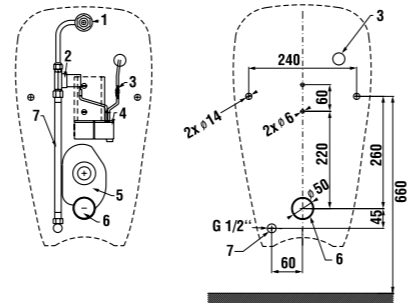

Артикул	Описание
8.4020.0.000.483.1	писсуар Livo Antivandal с радарным датчиком автоматического смывания, внутренний подвод воды, питание от сети, установочный комплект, сифон 1 л
Заказать отдельно:	
8.9253.6.000.890.1	установочный комплект LIVO, цвет белый
8.9253.6.000.891.1	установочный комплект LIVO, цвет хром
8.9200.3.000.000.1	сифон, горизонтальный и вертикальный выпуск
8.9107.3.000.000.1	фильтр
8.9407.7.000.000.1	пульт дистанционного управления для писсуара
8.9507.1.000.000.1	источник напряжения для 5 писсуаров Golem/Livo Antivandal, Domino Sensor 24 Вт, DC
8.9507.2.000.000.1	источник напряжения для 9 писсуаров Golem/Livo Antivandal, Domino Sensor 24 Вт, DC

Запчасти:	
8.4020.0.000.000.1	Livo Antivandal писсуар, керамика, внутренний подвод воды
8.9107.2.000.000.1	Livo Antivandal радарный датчик

ВНИМАНИЕ! ДЛЯ УСТАНОВКИ ПИССУАРА LIVO требуются болты 8.9253.6 (длина 40 мм).

Эта модель включает радарный датчик, который крепится к установочному каркасу — питание 24V, соленоидный клапан, трубку выпуска, запорный клапан, впускной клапан и установочный комплект.